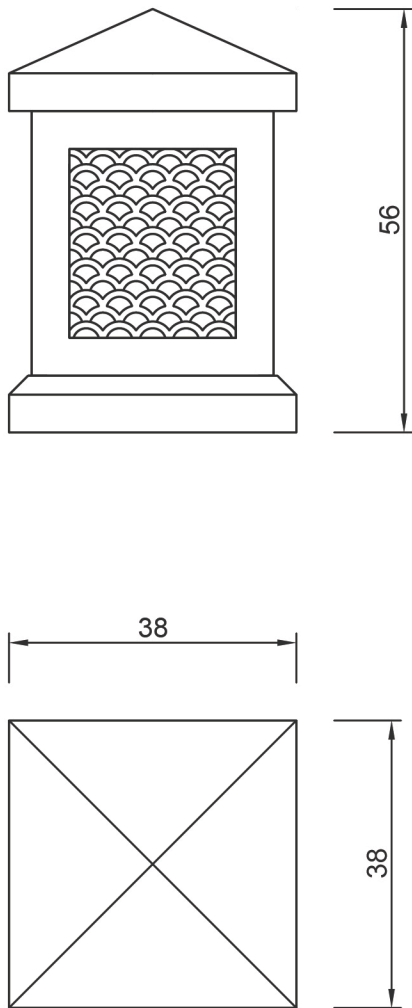

PHARE ECAILLE

AOUT-2016

PHARE DE JARDIN ECAILLE

Matière : Micro-Béton

A4

Echelle :
1:10

Unité : Cm

PH-EC