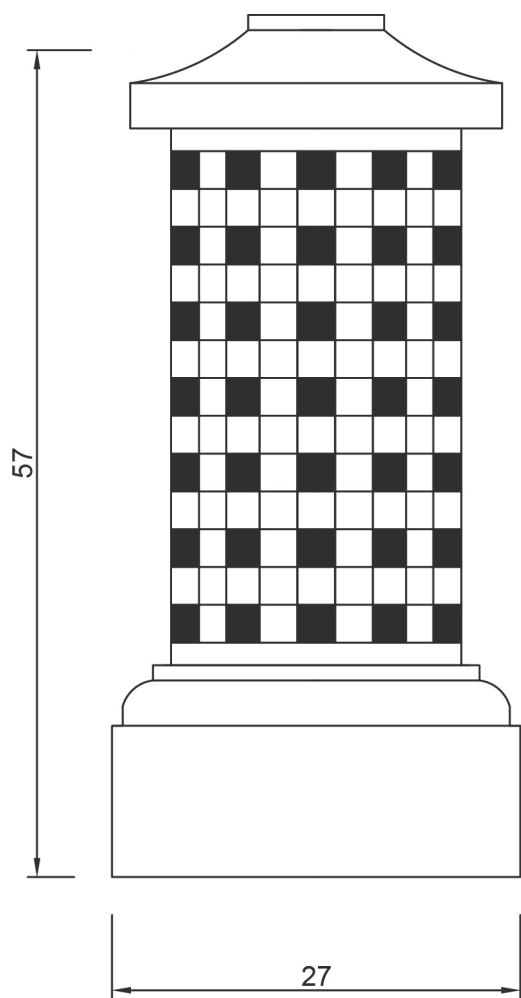

## PHARE 03

AOUT-2016

PHARE DE JARDIN 03

Matière : Micro-Béton

A4

Echelle :  
1:5

Unité : Cm

PH-03