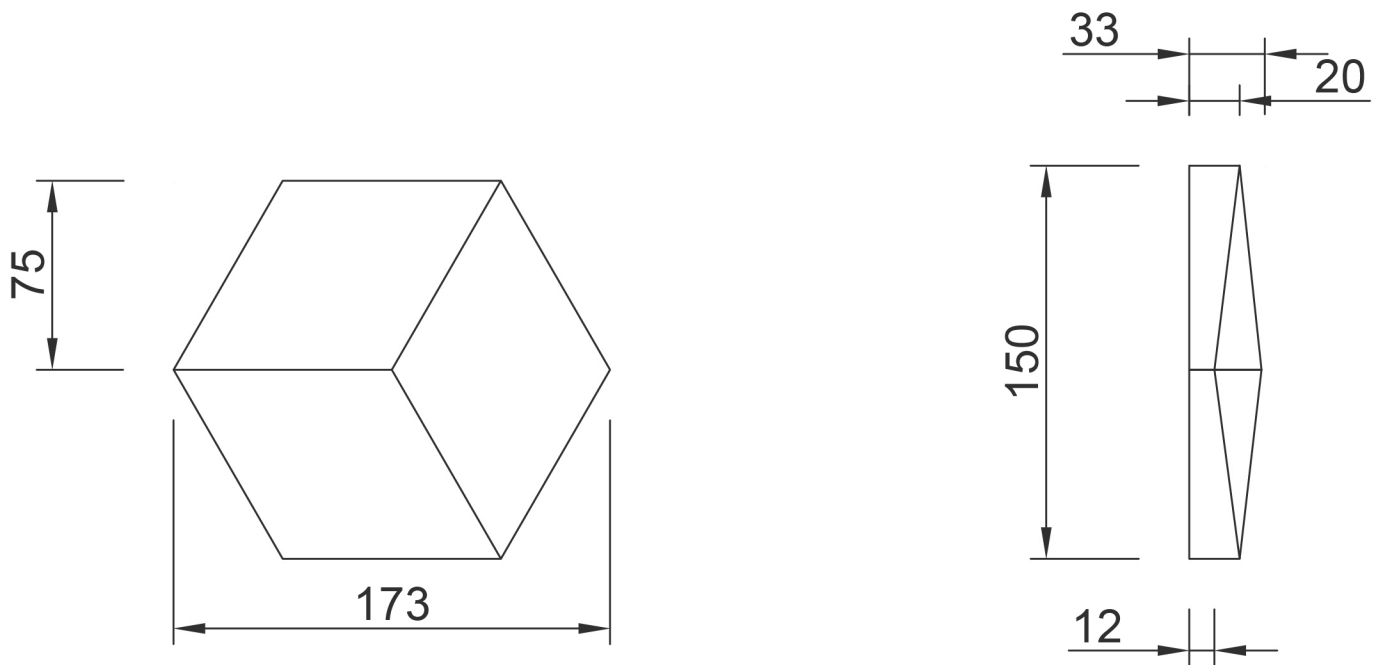

CUBA

JUIL-2016

Revêtement mural : Model CUBA

Masse RE-CU : 48,5 Kg/m²

Nombre de pièces par mètre carré : 52 pcs/m²

A4

Echelle :
1:3

Matière : Micro-Béton
renforcé avec Des fibres

Couleur :

Blanc	Gris	Beige	Greige
		1500	4300

RE-CU

www.rouaifreres.com

1.Avenue Arbi ZARROUK - 8000 Nabeul - Tunisie

S.a.r.l. au capital de 50.000DT - Code T.V.A.039977 H/A/M 000

Tél.: 72 287 860 / 72 224 799 - Fax.: 72 286 954

commercial@rouaifreres.com / commercialrouai@gmail.com