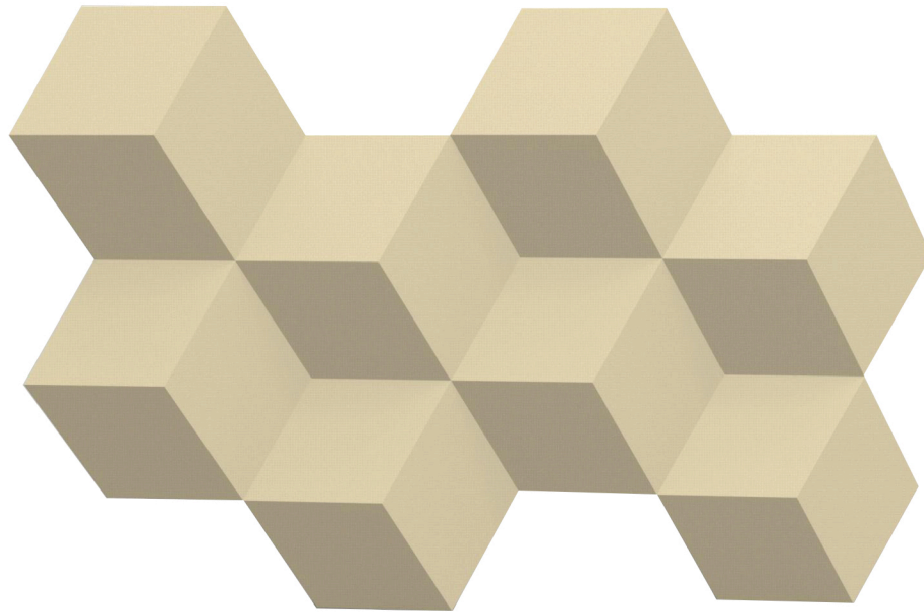

CUBA

JUIL-2016

Revêtement mural : Model CUBA

Masse RE-CU : 48,5 Kg/m²

Nombre de pièces par mètre carré : 52 pcs/m²

A4

Echelle :
1:3

Matière : Micro-Béton
renforcé avec Des fibres

Couleur :

Blanc	Gris	Beige	Greige
		1500	4300

RE-CU

www.rouaifreres.com

1.Avenue Arbi ZARROUK - 8000 Nabeul - Tunisie

S.a.r.l. au capital de 50.000DT - Code T.V.A.039977 H/A/M 000

Tél.: 72 287 860 / 72 224 799 - Fax.: 72 286 954

commercial@rouaifreres.com / commercialrouai@gmail.com