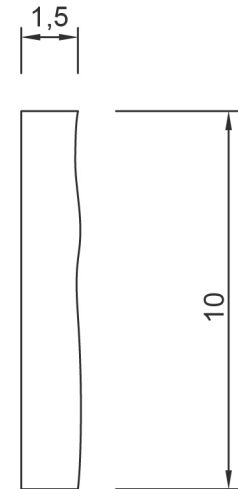

MATMATA

AOUT-2016

Revêtement Mural MATMATA

Nombre de pièces par mètre carré : 100 pcs/m²

Unité : Cm

A4

Echelle :
1:2

Matière : Micro-Béton